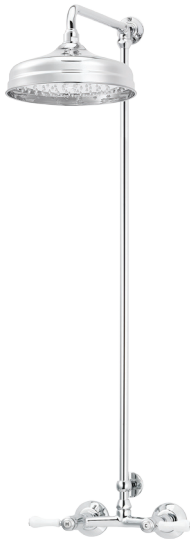

PRODUCT TECHNICAL SHEET

Collection : **1935**

Ref. : **1935.11.63**

Set m, longueur douche mural, colonne avec douche de tête 200 mm

Set douche mengkraan voor wandmontage, douchezuil met hoofddouche 200 mm

Set wall-mounted shower, shower arm with rainshower head 200 mm

Picture

Product details

Weight : 3,05 kg

Internal mechanism : Ceramic valve 1/4 turn

Technical drawing